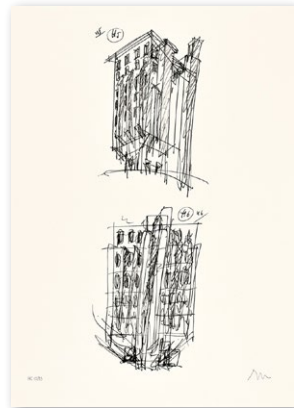

EDUARDO SOUTO DE MOURA